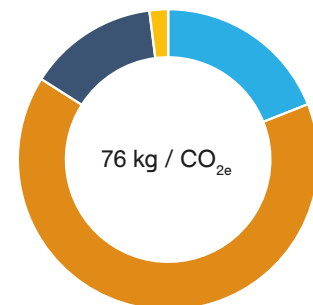

### Material

Bestandteil	Material	Gewicht	Kohlenstoff (kg CO <sub>2</sub> )	Ende des Lebenszyklus
1	Sperrholz	33,25 kg	22	Downcyclen
2	PVC	4,2 kg	10	Energie
3	PU	4,2 kg	19	Energie
4	Stahl	0,4 kg	1	Recyclen
5	Buche	1,3 kg	0,4	Downcyclen

### Übersicht

Phase	Total
Produkt (kg CO <sub>2</sub> )	76 kg CO <sub>2e</sub>
Gesamtenergie (MJ)	2205 MJ
Recycelter Inhalt (%)	0 %
Wiederverwendbarkeit (%)	0,9 %
Gesamtverpackung (kg)	k.A.
Garantie	7 Jahre (ausgenommen Bezug)
FSC	Ja

### Energie-Bilanz [%]

Transport	●	12
Material	●	85
Produktion	●	3
Entsorgung	●	1
<b>Gesamt</b>		<b>2205 MJ</b>

### CO<sub>2</sub>-Bilanz [%]

Transport	●	23
Material	●	69
Produktion	●	6
Entsorgung	●	2
<b>Gesamt</b>		<b>76 kg / CO<sub>2e</sub></b>