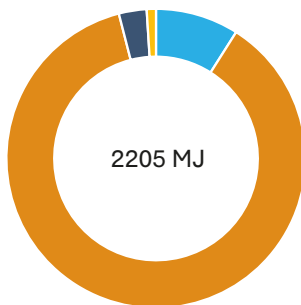

Energie-Bilanz [%]

Transport	●	12
Material	●	85
Produktion	●	3
Entsorgung	●	1
Gesamt		2205 MJ