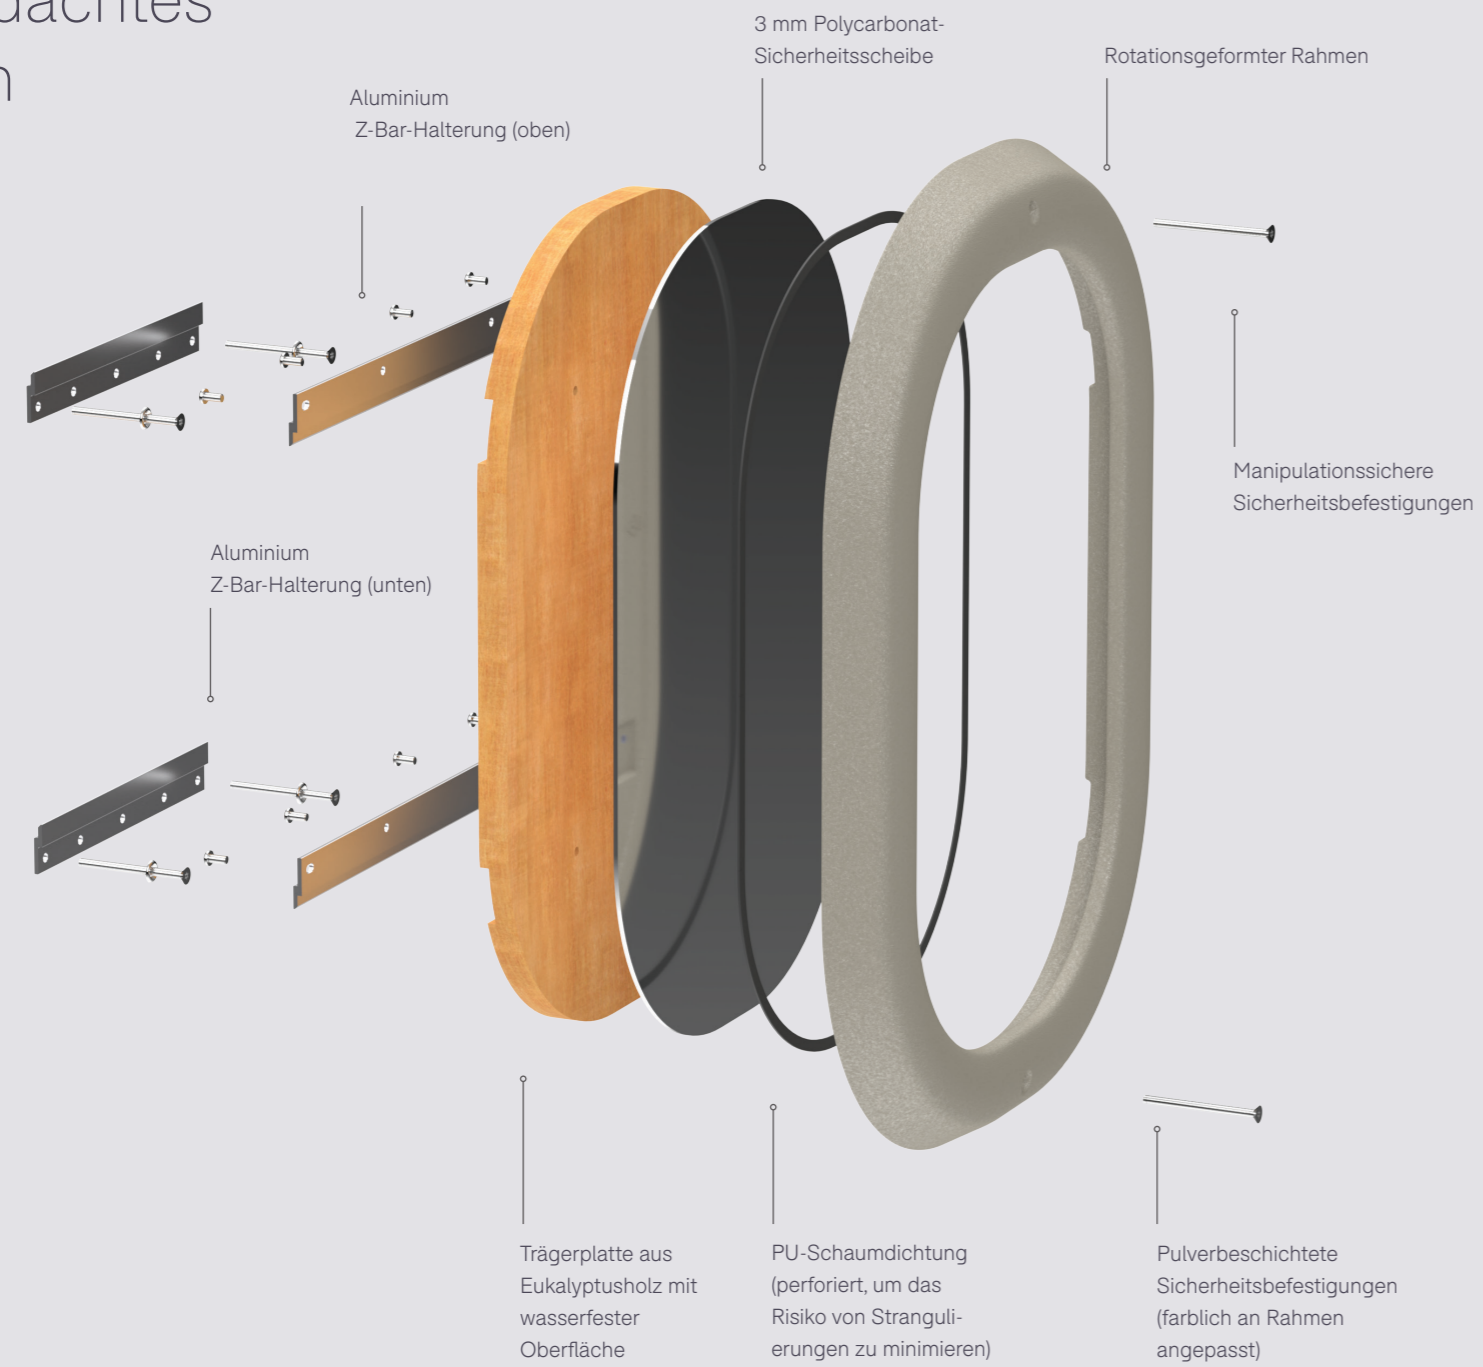

Durchdachtes Design