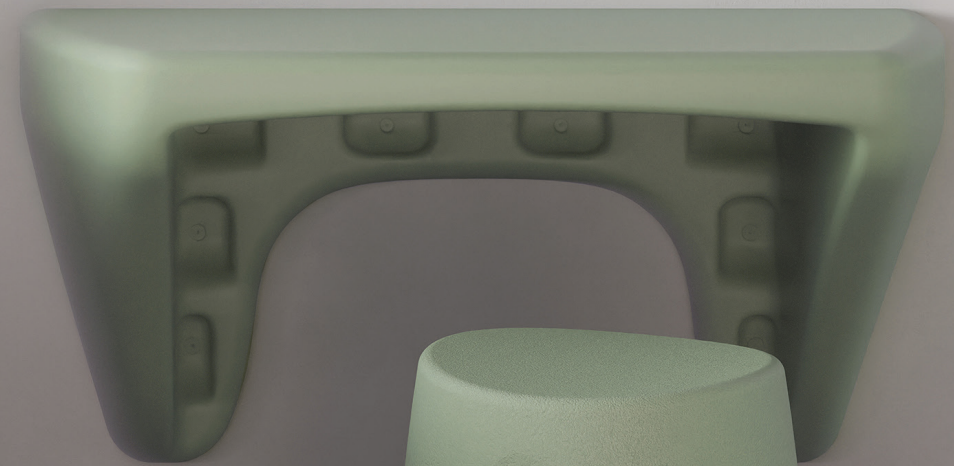

RYNO®

Wand-
spiegel

Pineapple

Der Ryno® Wandspiegel wurde speziell entwickelt, um unsere beliebte Ryno® Serie zu ergänzen. Er verleiht Langlebigkeit, Sicherheit und Ästhetik, um eine sichere und therapeutische Umgebung für anspruchsvolle Umgebungen zu schaffen.

Gefertigt aus einem rotationsgeformten, einteiligen LDPE-Rahmen bietet der Ryno® Spiegel außergewöhnliche Stoßfestigkeit, Stabilität und Robustheit. Die strukturierte Oberfläche verbessert sowohl die Optik als auch die Funktionalität, und bietet eine schwer entflammare, wasserabweisende und hygienische Oberfläche, die sich leicht abwischen lässt und schnell trocknet.

Der Spiegel verfügt über eine bruchsichere 3-mm-Polycarbonat-Scheibe, die durch einen Edelstahlring und einer Trägerplatte aus Eukalyptusholz zusätzlich stabilisiert wird. Aluminiumhalterungen gewährleisten eine sichere Wandmontage, während PU-Schaumdichtungen Polsterungen und eine feste Abdichtung bieten. Alle Sicherheitsbefestigungen sind pulverbeschichtet und farblich an den Rahmen abgestimmt, um ein sauberes und ansprechendes Erscheinungsbild zu erzielen.

Der Ryno® Spiegel bietet langanhaltende Leistung in anspruchsvollen Umgebungen und ist ideal für Badezimmer und Waschräume geeignet. (Eine Montage in Duschkabinen oder Bereichen mit direktem Wasserfluss wird nicht empfohlen.) Für beste Ergebnisse auf unebenen Wandflächen sollte wasserfeste Dichtmasse verwendet werden, um eine besonders sichere Abdichtung zu erreichen.