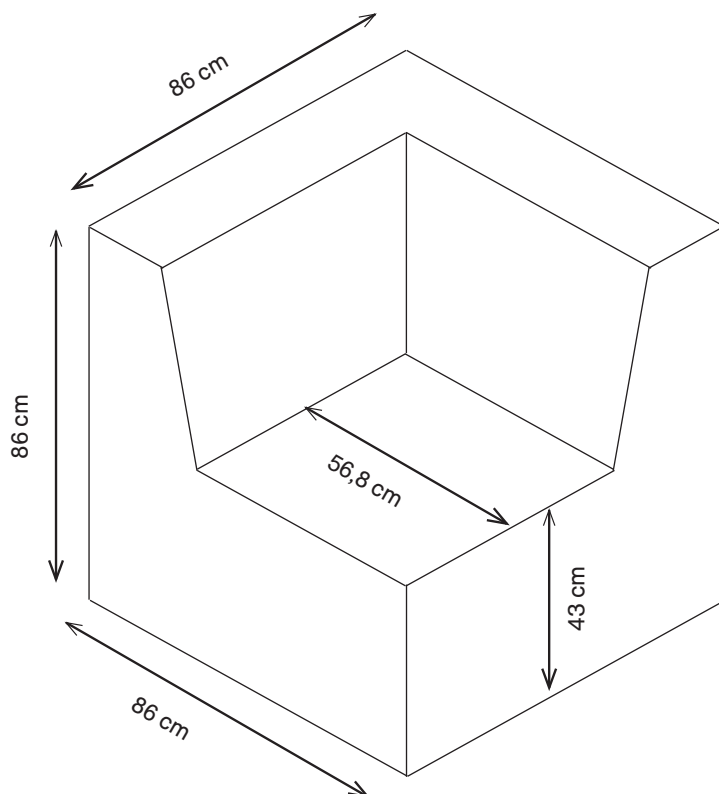

DURA ECKSESSEL

1DA1-200-C5

86 H | 86 B | 86 T (cm)

Sitzhöhe: 43 cm

Sitztiefe: 56,8 cm

Gewicht: 42,91 kg

EIGENSCHAFTEN

- Reißfester Bezug aus PVC-beschichtetem Nylongewebe
- Wasserdichte Nähte verhindern das Eindringen von Flüssigkeiten - ideal bei Inkontinenz
- CMHR-Schaum sorgt für einen stabilen, schwer entflammaren Kern
- Vandalismusgeschützter Bezug (ähnlich zu Scorpio)
- Schwer entflammbar gemäß Brandschutzklasse Crib 5

Pineapple

DURA ECKSESSEL

1DA1-200-C5

86 H | 86 B | 86 T (cm)

Sitzhöhe: 43 cm

Sitztiefe: 56,8 cm

Gewicht: 42,91 kg

T