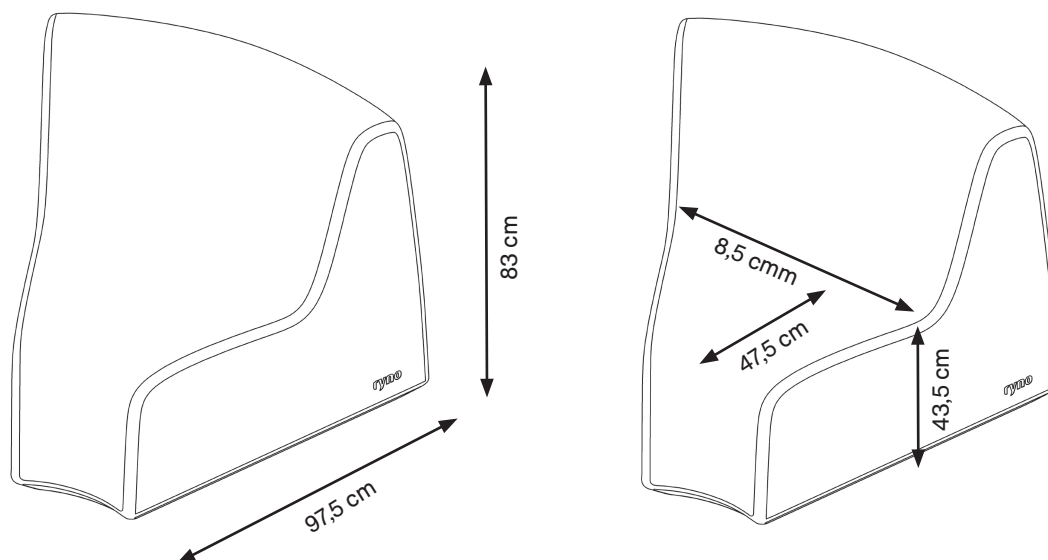

1RYM-600

83 H | 88,5 B | 97,5 T (cm)

Sitzhöhe: 43,5 cm

Sitztiefe: 47,5 cm

Standard Gewicht: 18 kg

1RYM-662

Beschwerte Option: 62 kg

T