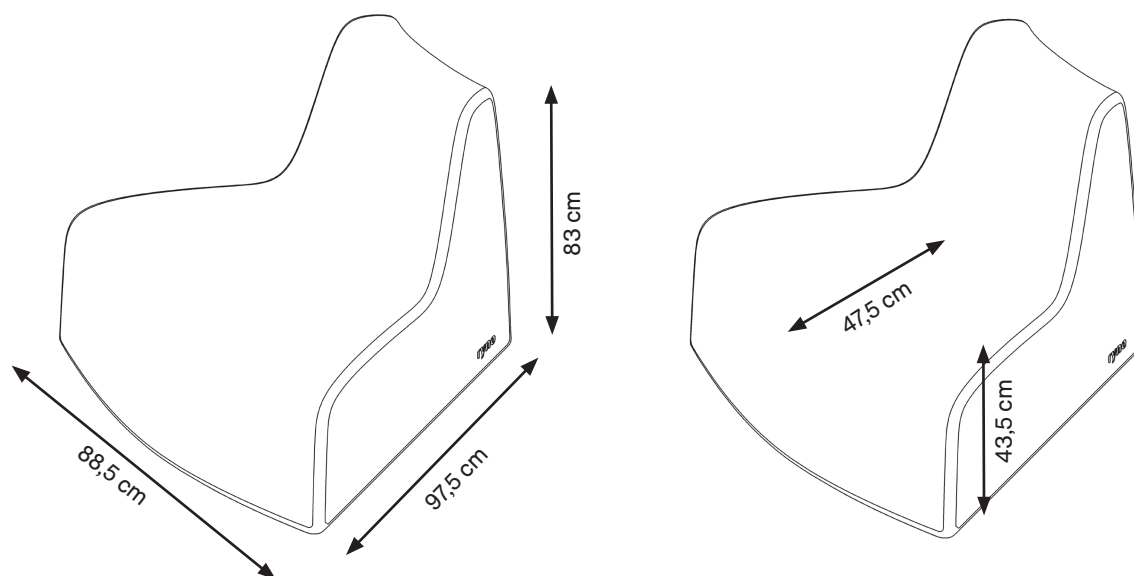

1RYM-500

83 H | 88,5 B | 97,5 T (cm)

Sitzhöhe: 43,5 cm

Sitztiefe: 47,5 cm

Standard Gewicht: 18 kg

1RYM-562

Beschwerte Option: 62 kg

T