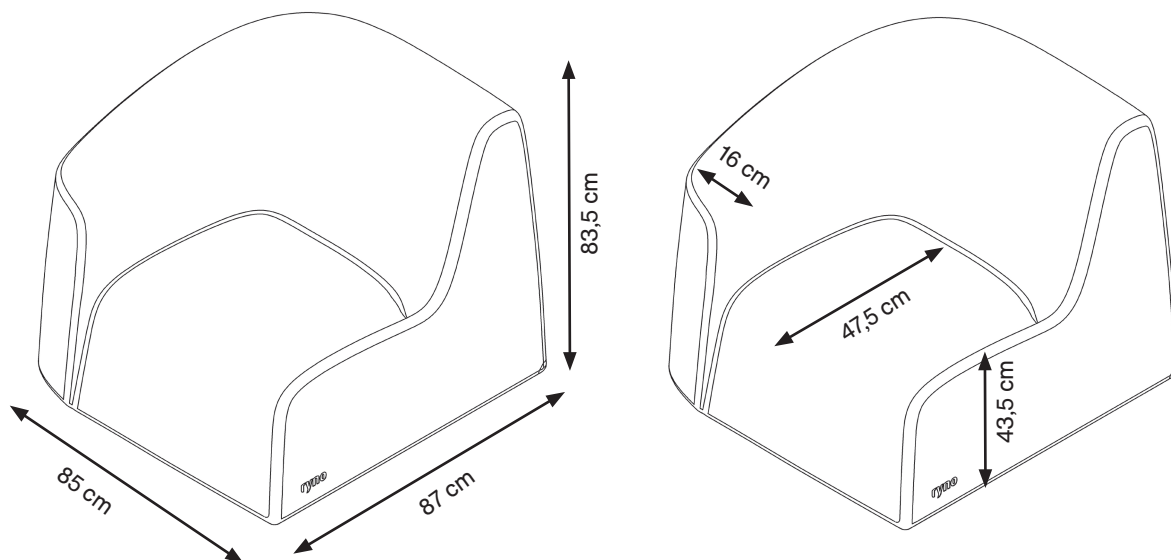

1RYM-200

83,5 H | 85 B | 87 T (cm)

Sitzhöhe: 43,5 cm

Sitztiefe: 47,5 cm

Breite der Armlehne: 16 cm

Standard Gewicht: 25 kg

1RYM-269

Beschwerte Option: 69 kg