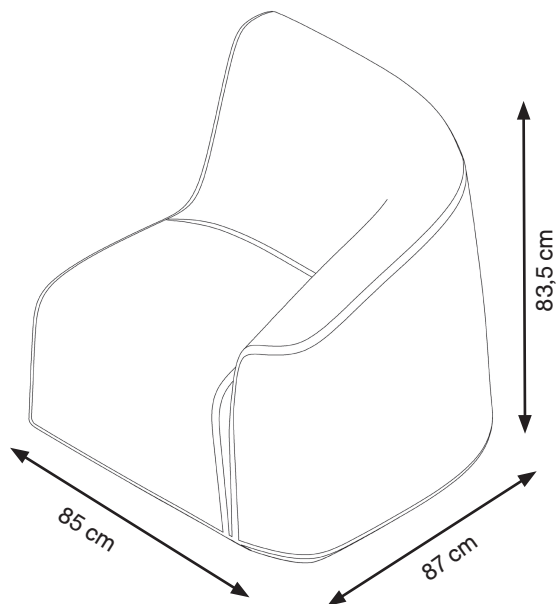

RYNO® MODULARER SESSEL MIT ARMLEHNE LINKS

1RYM-100

83,5 H | 85 B | 87 T (cm)

Sitzhöhe: 43,5 cm

Sitztiefe: 47,5 cm

Breite der Armlehne: 16 cm

Standard Gewicht: 25 kg

1RYM-169

Beschwerte Option: 69 kg

T

+49 2739 8983910

E

kontakt@pineapplecontracts.com

W

de.pineapplecontracts.com

Pineapple