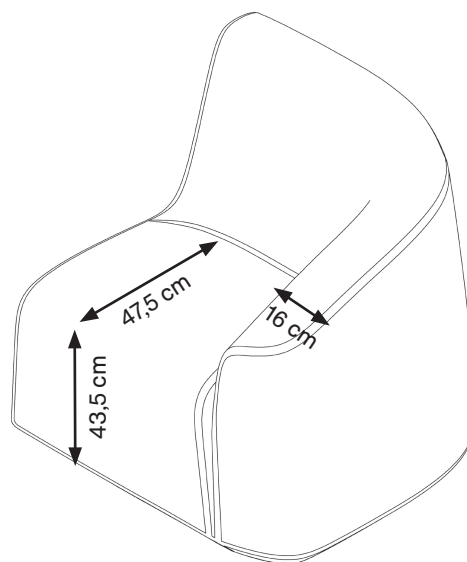

RYNO® MODULARER SESSEL MIT ARMLEHNE LINKS

1RYM-100

83,5 H | 85 B | 87 T (cm)

Sitzhöhe: 43,5 cm

Sitztiefe: 47,5 cm

Breite der Armlehne: 16 cm

Standard Gewicht: 25 kg

1RYM-169

Beschwerte Option: 69 kg

T

+49 2739 8983910

E

kontakt@pineapplecontracts.com

W

de.pineapplecontracts.com

Pineapple