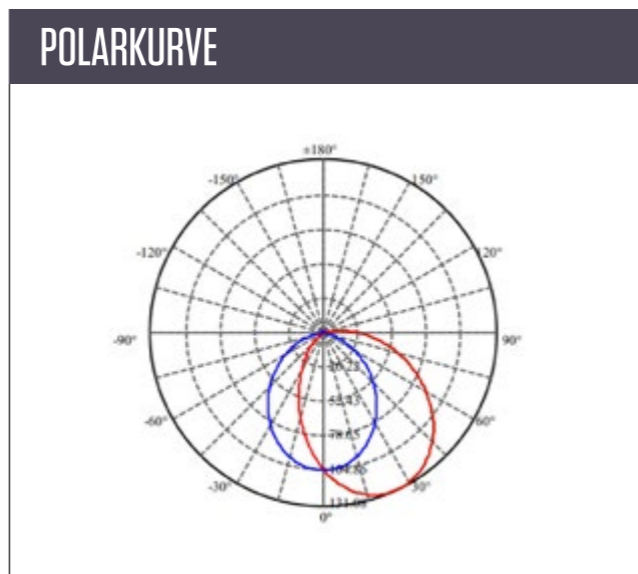

SPEZIFIKATION

SPEZIFIKATION			
Betriebsspannung	AC 100 - 265 V	Wirkungsbewertung	IK 08
Abmessung	17,5 H | 12 B | 10 T (cm)	Wasserbeständigkeit	IP 44
Gewicht	0,73 kg	Lumen	278
Strahlungswinkel	H: 94,0° ; V: 87,0°	Leistung	5 W LED
Frequenz	50 / 60 HZ	Effizienzklasse	G
Lichtfarben	Warmweiß (3000 K) Kaltweiß (4000 K)		

KONFORMITÄTSSTANDARDS	
CE & UKCA	EN IEC 55015: 2019+A11:2020 EN IEC 61547:2023 EN IEC 6100-3-2:2019+A1:2021 EN 61000-3-3:2013+ A1:2019+A2:2021
IP44 (Water ingress)	IEC 60529
IK08 (Impact)	EN 62262: 2002 + A1:2021
Lumin performance	IES LM-79-19
Salt spray chamber	ISO 9227:2022
RoHS	✓
Reach Annex XVII & SVHC	✓
ErP	Commission regulation (EU) 2019/2020
IEC 60598-2-2	IEC/EN ICE 62031, EN IEC 61347-2-13 with EN 61347-1, EN 61347-2-11 and EN 61347-1

ARTIKELNUMMERN

ARTIKELNUMMER	FARBE	LICHTFARBE	REGION
1FY230-WW-PW	Polar White	Warmweiß	Europa / GB
1FY230-CW-PW	Polar White	Kaltweiß	Europa / GB
1FY230-WW-CG	Cool Green	Warmweiß	Europa / GB
1FY230-CW-CG	Cool Green	Kaltweiß	Europa / GB
1FY230-WW-DB	Dusty Blue	Warmweiß	Europa / GB
1FY230-CW-DB	Dusty Blue	Kaltweiß	Europa / GB
1FY230-WW-TL	Teal	Warmweiß	Europa / GB
1FY230-CW-TL	Teal	Kaltweiß	Europa / GB
1FY230-WW-MG	Moonwalk Grey	Warmweiß	Europa / GB
1FY230-CW-MG	Moonwalk Grey	Kaltweiß	Europa / GB
1FY230-WW-AG	Anthracite Grey	Warmweiß	Europa / GB
1FY230-CW-AG	Anthracite Grey	Kaltweiß	Europa / GB

ENTSORGUNG

Dieses Produkt darf nicht im Hausmüll entsorgt werden, sondern muss bei einer Sammelstelle für das Recycling von Elektro- und Elektronikgeräten abgegeben werden. Weitere Informationen erhalten Sie bei der für die Entsorgung von Elektro- und Elektronikgeräten zuständige Behörde.

GEWÄHRLEISTUNG

5 Jahre Garantie auf Herstellungsfehler.