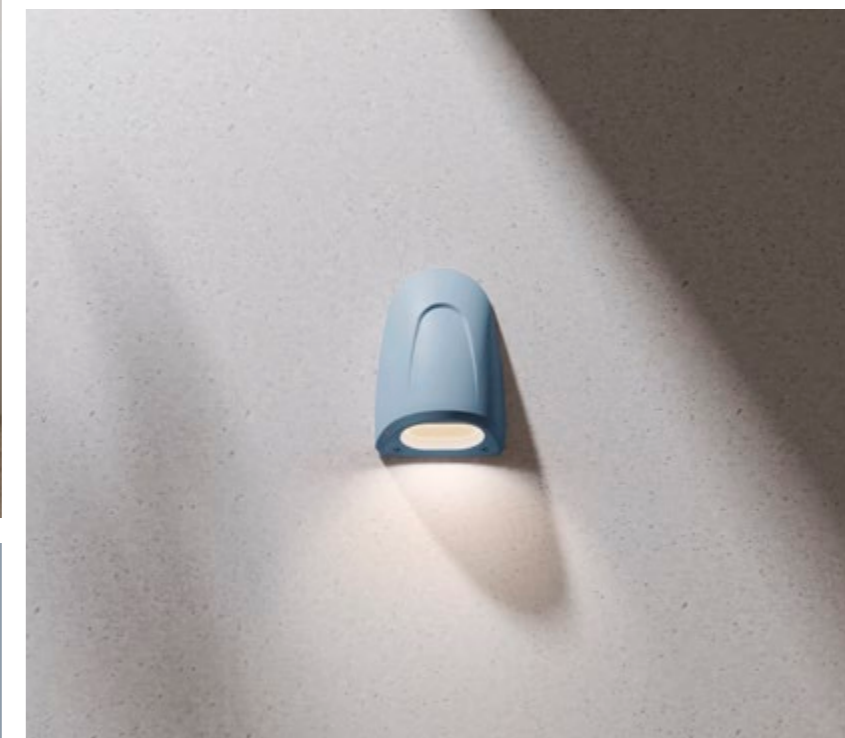

DESIGNED FOR PEACE OF MIND

Einfache
Touch-Funktion

Keine Strangulationsmöglichkeit

Die abgeschrägte Form wurde sorgfältig entwickelt, um das Risiko von Strangulationen zu minimieren.

Vandalismusgeschützt

Fynn wurde für den Einsatz in anspruchsvollen Umgebungen entwickelt, ist gemäß IK08 nachweislich stoßfest und verfügt über manipulationsgeschützte Sicherheitsbefestigungen.

Widerstandsfähige Oberfläche

Die robuste Aluminiumkonstruktion ist mit einer langlebigen Pulverbeschichtung sowie einer 6 mm starken Polycarbonatlinsen versehen.

Bedienung durch Berührung

Mit der kapazitiven Touch-Funktion kann der Nutzer drei verschiedene Helligkeitsstufen durch einfaches Berühren des Gehäuses einstellen.

Beleuchtung

Langlebige, energieeffiziente 5 W LEDs mit einer Leistung von 278 Lumen sowie der Auswahl zwischen den Leuchttemperaturen Warmweiß und Kühlweiß.

Widerstandsfähig gegen Spritzwasser

Fynn ist nachweislich gemäß IP44 gegen Spritzwasser widerstandsfähig.