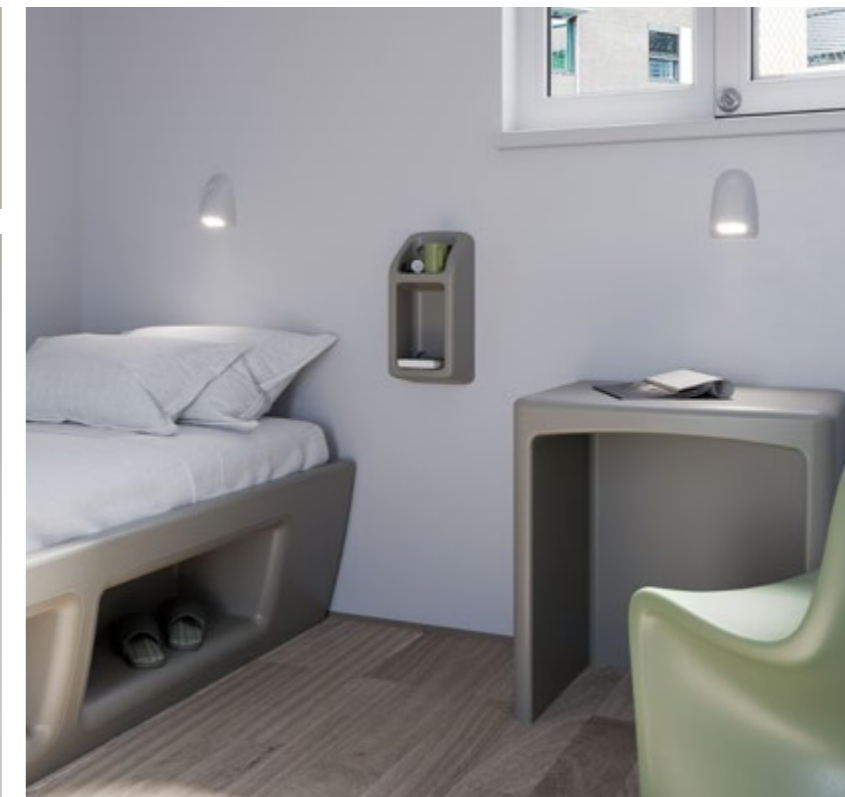

DESIGNED FOR PEACE OF MIND

Einfache
Touch-Funktion

Keine Strangulationsmöglichkeit

Die abgeschrägte Form wurde sorgfältig entwickelt, um das Risiko von Strangulationen zu minimieren.

Vandalismusgeschützt

Fynn wurde für den Einsatz in anspruchsvollen Umgebungen entwickelt, ist gemäß IK08 nachweislich stoßfest und verfügt über manipulationsgeschützte Sicherheitsbefestigungen.

Widerstandsfähige Oberfläche

Die robuste Aluminiumkonstruktion ist mit einer langlebigen Pulverbeschichtung sowie einer 6 mm starken Polycarbonatlinsen versehen.

Bedienung durch Berührung

Mit der kapazitiven Touch-Funktion kann der Nutzer drei verschiedene Helligkeitsstufen durch einfaches Berühren des Gehäuses einstellen.

Beleuchtung

Langlebige, energieeffiziente 5 W LEDs mit einer Leistung von 278 Lumen sowie der Auswahl zwischen den Leuchttemperaturen Warmweiß und Kühlweiß.

Widerstandsfähig gegen Spritzwasser

Fynn ist nachweislich gemäß IP44 gegen Spritzwasser widerstandsfähig.