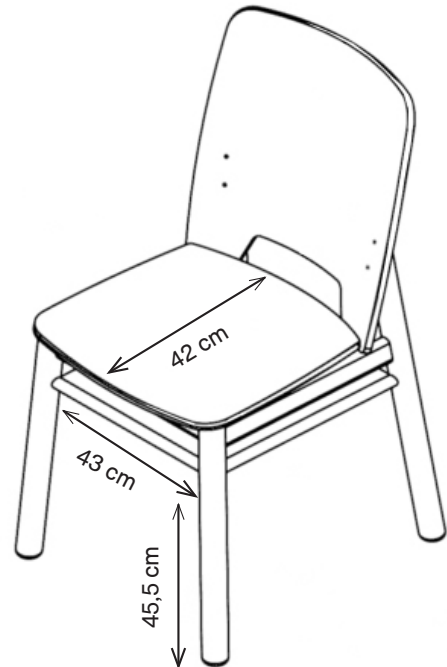

# MONZA STUHL

1MZA1-300  
87 H | 47 B | 55 T (cm)  
Sitzhöhe: 45,5 cm  
Gewicht: 7,5 kg

1MZA1-100  
87 H | 47 B | 55 T (cm)  
Sitzhöhe: 48 cm  
Gewicht: 7,5 kg

T

+49 2739 8983910

E

[kontakt@pineapplecontracts.com](mailto:kontakt@pineapplecontracts.com)