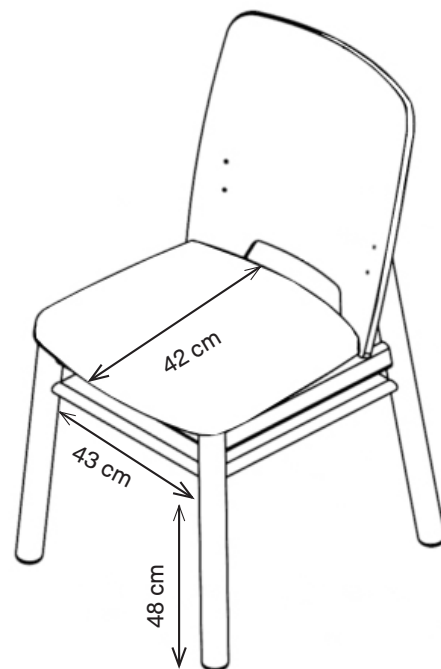

# MONZA STUHL

1MZA1-300  
87 H | 47 B | 55 T (cm)  
Sitzhöhe: 45,5 cm  
Gewicht: 7,5 kg

1MZA1-100  
87 H | 47 B | 55 T (cm)  
Sitzhöhe: 48 cm  
Gewicht: 7,5 kg

T

+49 2739 8983910

E

[kontakt@pineapplecontracts.com](mailto:kontakt@pineapplecontracts.com)