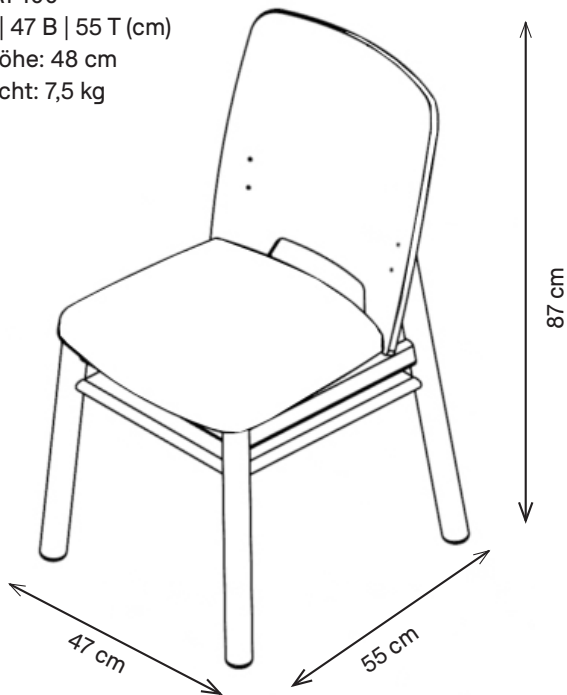

# MONZA STUHL

1MZA1-300  
87 H | 47 B | 55 T (cm)  
Sitzhöhe: 45,5 cm  
Gewicht: 7,5 kg

1MZA1-100  
87 H | 47 B | 55 T (cm)  
Sitzhöhe: 48 cm  
Gewicht: 7,5 kg

T

+49 2739 8983910

E

[kontakt@pineapplecontracts.com](mailto:kontakt@pineapplecontracts.com)