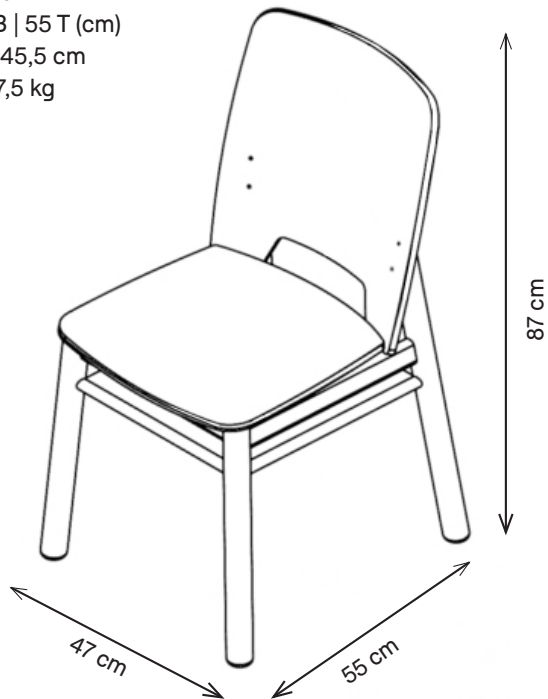

# MONZA STUHL

1MZA1-300  
87 H | 47 B | 55 T (cm)  
Sitzhöhe: 45,5 cm  
Gewicht: 7,5 kg

1MZA1-100  
87 H | 47 B | 55 T (cm)  
Sitzhöhe: 48 cm  
Gewicht: 7,5 kg

T

+49 2739 8983910

E

[kontakt@pineapplecontracts.com](mailto:kontakt@pineapplecontracts.com)