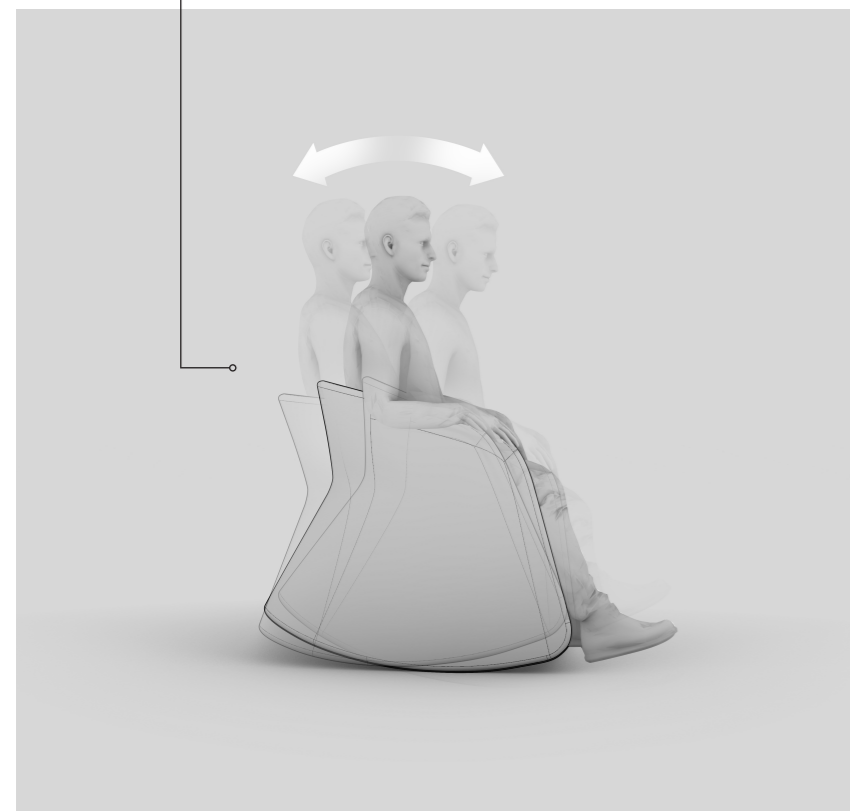

DURCHDACHTES DESIGN

Sanfte Schaukelbewegungen für
Komfort und ein Gefühl der inneren
Ruhe