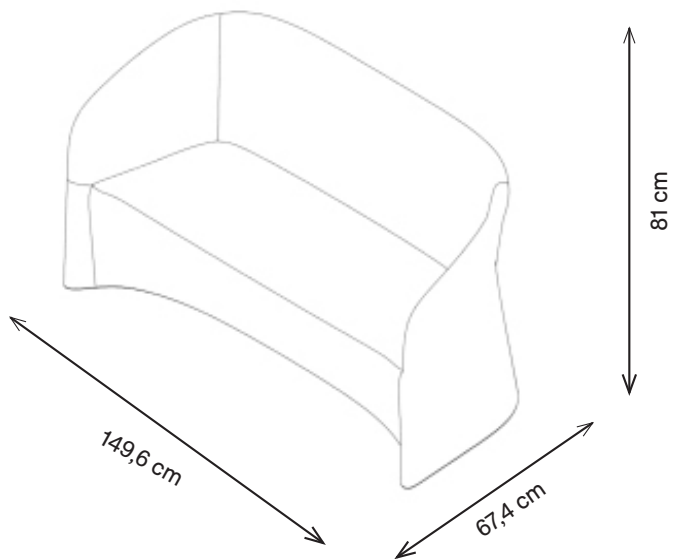

E

kontakt@pineapplecontracts.com

W

de.pineapplecontracts.com

Pineapple

RYNO[®] 2-SITZER

1RY2
81 H | 149,6 B | 67,4 T (cm)

T