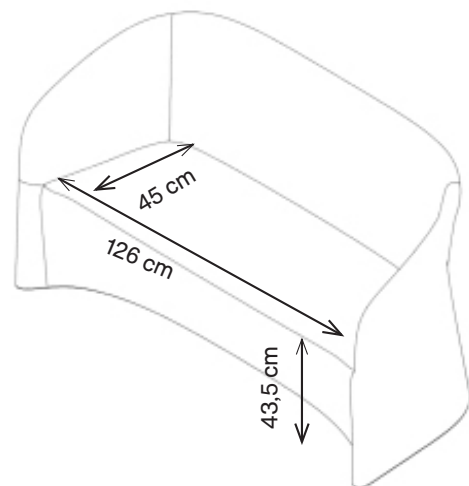

E

kontakt@pineapplecontracts.com

W

de.pineapplecontracts.com

Pineapple

RYNO[®] 2-SITZER

1RY2
81 H | 149,6 B | 67,4 T (cm)

T