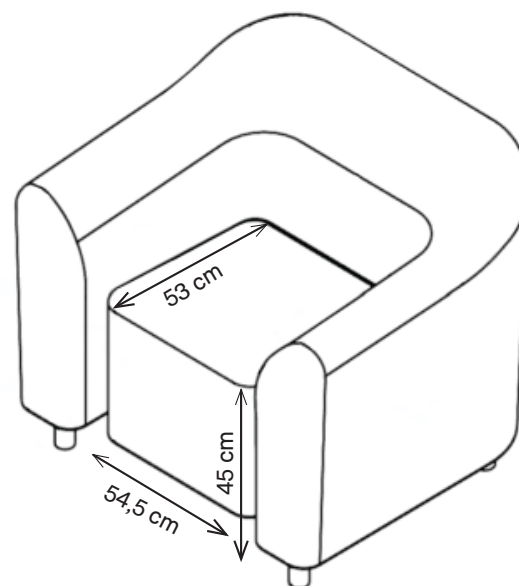

CODA SESSEL

1CD1-900

81,5 H | 94,5 B | 80 T (cm)

Sitzhöhe: 45 cm

Gewicht: 40 kg

EIGENSCHAFTEN

- 4 cm Abstand zwischen Sitzfläche und Rückenlehne
- Versteckmöglichkeiten werden eliminiert und höhere Sicherheit bei Durchsuchungen ermöglicht
- Staub- und Schmutzansammlungen werden verhindert; gründliche Reinigung ermöglicht
- Pulverbeschichtete Stahlunterkonstruktion
- Mehrschichtholzverstärkung, einschließlich vollständig geschlossener Unterseite
- Getestet bis 500 kg statische Belastung

Pineapple

CODA SESSEL

1CD1-900

81,5 H | 94,5 B | 80 T (cm)

Sitzhöhe: 45 cm

Gewicht: 40 kg

T
E
W

+49 2739 8983910