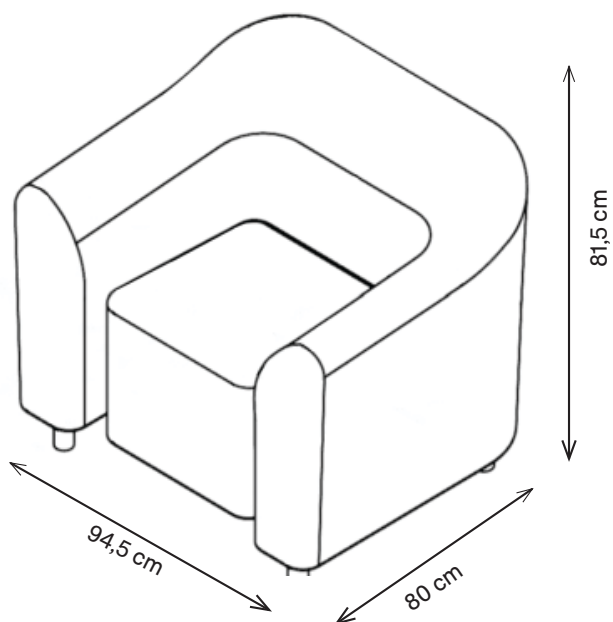

CODA SESSEL

1CD1-900

81,5 H | 94,5 B | 80 T (cm)

Sitzhöhe: 45 cm

Gewicht: 40 kg

EIGENSCHAFTEN

- 4 cm Abstand zwischen Sitzfläche und Rückenlehne
- Versteckmöglichkeiten werden eliminiert und höhere Sicherheit bei Durchsuchungen ermöglicht
- Staub- und Schmutzansammlungen werden verhindert; gründliche Reinigung ermöglicht
- Pulverbeschichtete Stahlunterkonstruktion
- Mehrschichtholzverstärkung, einschließlich vollständig geschlossener Unterseite
- Getestet bis 500 kg statische Belastung

Coda 2-Sitzer
1CD2-900
81,5 H | 154,5 B | 80 T (cm)
Sitzhöhe: 45 cm
Gewicht: 50 kg

Coda 3-Sitzer
1CD3-900
81,5 H | 200 B | 80 T (cm)
Sitzhöhe: 45 cm
Gewicht: 90 kg

FARBE/OBERFLÄCHE

Auswahl aus einem sehr umfangreichen Sortiment aus Bezügen, darunter Vinyl-, Leder- und wasserdichte Stoffe

Pineapple

CODA SESSEL

1CD1-900

81,5 H | 94,5 B | 80 T (cm)

Sitzhöhe: 45 cm

Gewicht: 40 kg

T
E
W

+49 2739 8983910