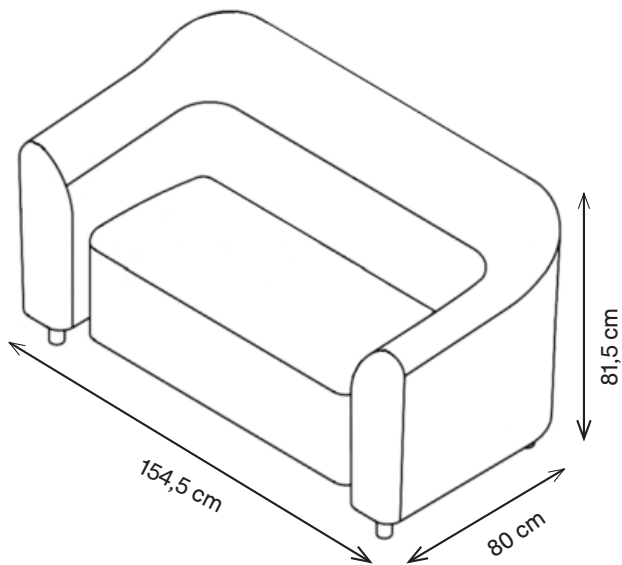

CODA 2-SITZER

1CD2-900

81,5 H | 154,5 B | 80 T (cm)

Sitzhöhe: 45 cm

Gewicht: 50 kg

EIGENSCHAFTEN

- 4 cm Abstand zwischen Sitzfläche und Rückenlehne
- Versteckmöglichkeiten werden eliminiert und höhere Sicherheit bei Durchsuchungen ermöglicht
- Staub- und Schmutzansammlungen werden verhindert; gründliche Reinigung ermöglicht
- Pulverbeschichtete Stahlunterkonstruktion
- Mehrschichtholzverstärkung, einschließlich vollständig geschlossener Unterseite
- Getestet bis 500 kg statische Belastung

Pineapple

CODA 2-SITZER

1CD2-900

81,5 H | 154,5 B | 80 T (cm)

Sitzhöhe: 45 cm

Gewicht: 50 kg

T
E
W

+49 2739 8983910