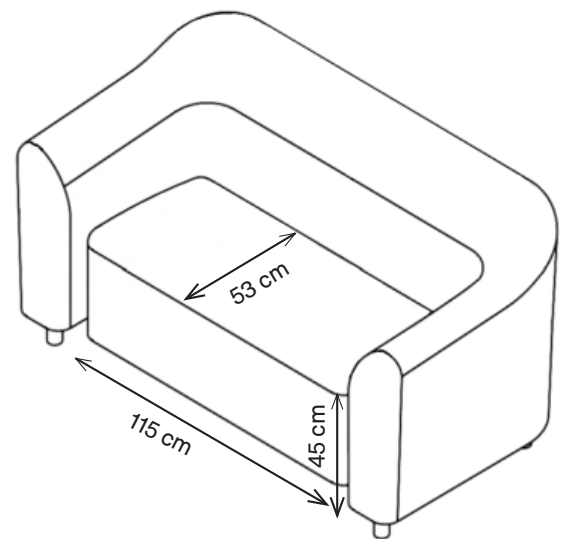

CODA 2-SITZER

1CD2-900

81,5 H | 154,5 B | 80 T (cm)

Sitzhöhe: 45 cm

Gewicht: 50 kg

EIGENSCHAFTEN

- 4 cm Abstand zwischen Sitzfläche und Rückenlehne
- Versteckmöglichkeiten werden eliminiert und höhere Sicherheit bei Durchsuchungen ermöglicht
- Staub- und Schmutzansammlungen werden verhindert; gründliche Reinigung ermöglicht
- Pulverbeschichtete Stahlunterkonstruktion
- Mehrschichtholzverstärkung, einschließlich vollständig geschlossener Unterseite
- Getestet bis 500 kg statische Belastung

Pineapple

CODA 2-SITZER

1CD2-900

81,5 H | 154,5 B | 80 T (cm)

Sitzhöhe: 45 cm

Gewicht: 50 kg

T
E
W

+49 2739 8983910