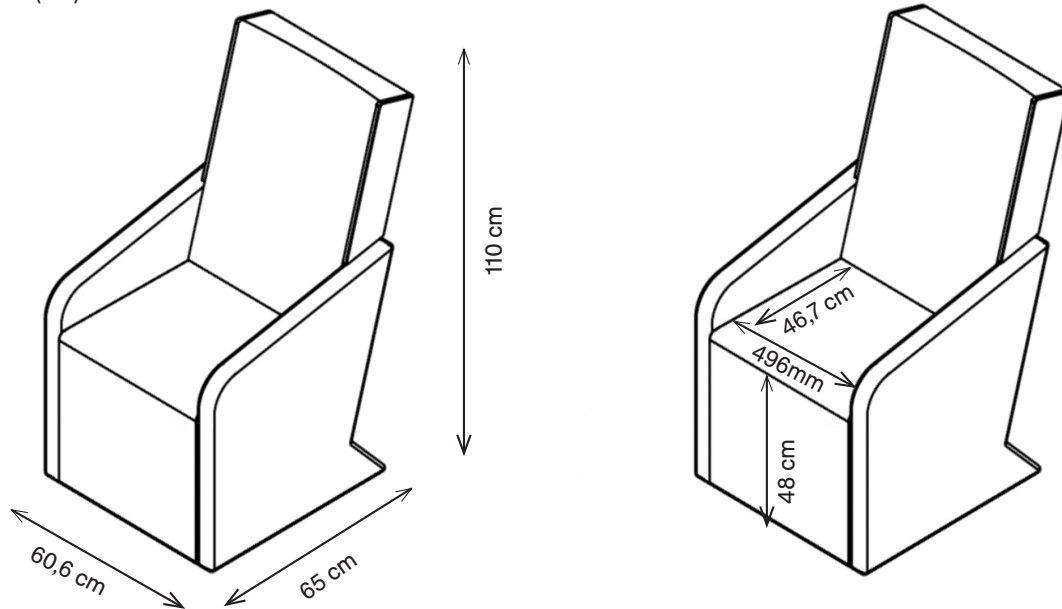

Fusion Stuhl mit hoher
Rückenlehne und Armlehnen
1FUACH-400
110 H | 60,6 B | 65 T (cm)
Sitzhöhe: 48 cm
Gewicht: 65 kg