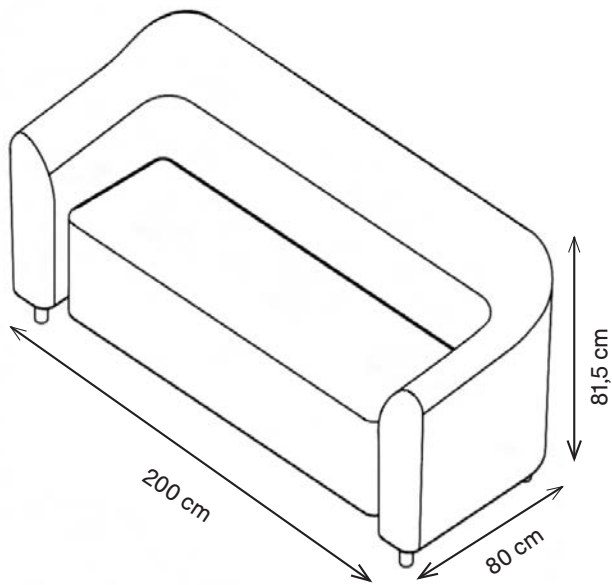

Sessel
1CDA1-900
81,5 H | 94,5 B | 80 T (cm)
Sitzhöhe: 45 cm
Gewicht: 40kg

2-Sitzer
1CDA2-900
81,5 H | 154,5 B | 80 T (cm)
Sitzhöhe: 45 cm
Gewicht: 50kg

FARBE/FINISH

Erhältlich in einer Vielzahl von Polsterungsoptionen mit einem Gestell aus schwarzem, pulverbeschichtetem Weichstahl (RAL 9005)

Pineapple

CODA 3-SITZER

1CDA3-900

81,5 H | 200 B | 80 T (cm)

Sitzhöhe: 45 cm

Gewicht: 90kg

+49 (0)2739 8983910

kontakt@pineapplecontracts.com