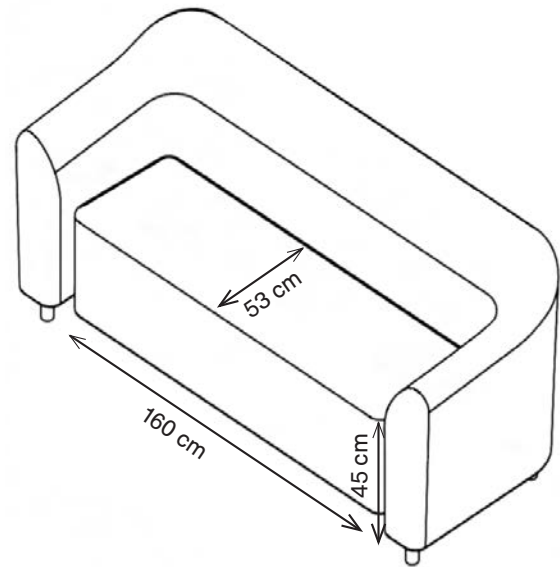

Pineapple

CODA 3-SITZER

1CDA3-900

81,5 H | 200 B | 80 T (cm)

Sitzhöhe: 45 cm

Gewicht: 90kg

+49 (0)2739 8983910

kontakt@pineapplecontracts.com