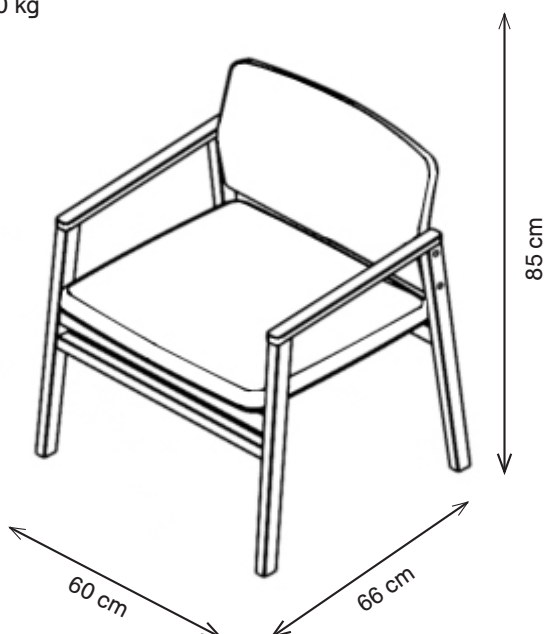

Pineapple

CADREGA LOUNGESTUHL MIT HOHER RÜCKENLEHNE

1CGH1-400
120 H | 60 B | 66 T (cm)
Sitzhöhe: 49 cm
Gewicht: 11,5 kg

1CGL1-400
85 H | 60 B | 66 T (cm)
Sitzhöhe: 49 cm
Gewicht: 10 kg

T
E
W

+49 2739 8983910
kontakt@pineapplecontracts.com
de.pineapplecontracts.com