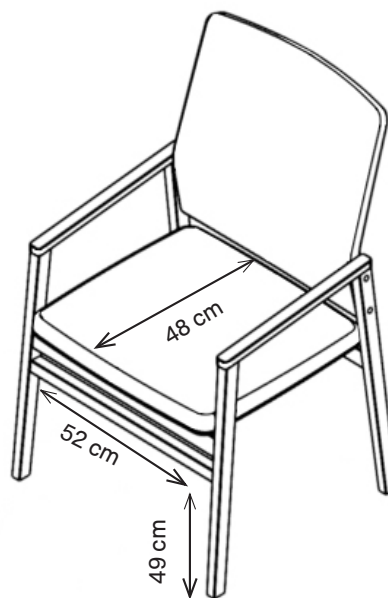

CADREGA LOUNGESTUHL MIT HOHER RÜCKENLEHNE

1CGH1-400

120 H | 60 B | 66 T (cm)

Sitzhöhe: 49 cm

Gewicht: 11,5 kg

EIGENSCHAFTEN

- Vielseitiges Sitzmobiliar in minimalistischem Design
- Spalt zwischen Sitz und Rückenlehne verhindert Schmutz- und Staubansammlungen
- Schmale, einfach zu greifende Armlehnen erleichtern das Aufstehen
- Stuhlgestelle aus massivem Birkenholz
- Getestet bis 227 kg statische Belastung

Pineapple

CADREGA LOUNGESTUHL MIT HOHER RÜCKENLEHNE

1CGH1-400
120 H | 60 B | 66 T (cm)
Sitzhöhe: 49 cm
Gewicht: 11,5 kg

1CGL1-400
85 H | 60 B | 66 T (cm)
Sitzhöhe: 49 cm
Gewicht: 10 kg

T
E
W

+49 2739 8983910
kontakt@pineapplecontracts.com
de.pineapplecontracts.com