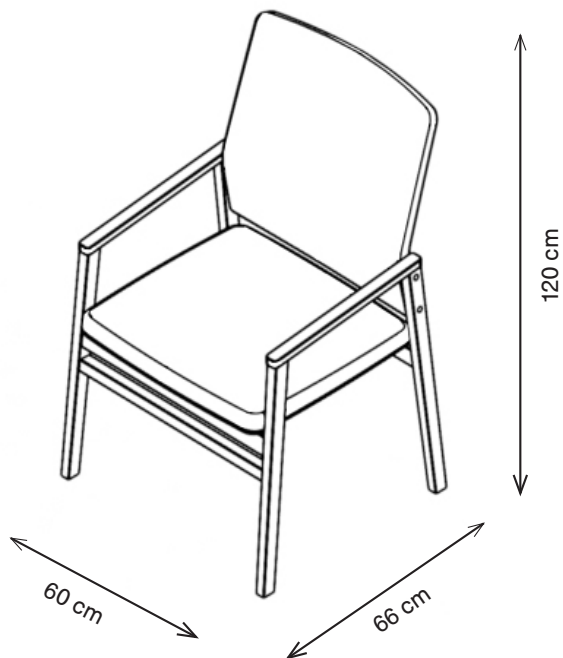

Pineapple

CADREGA LOUNGESTUHL MIT HOHER RÜCKENLEHNE

1CGH1-400
120 H | 60 B | 66 T (cm)
Sitzhöhe: 49 cm
Gewicht: 11,5 kg

1CGL1-400
85 H | 60 B | 66 T (cm)
Sitzhöhe: 49 cm
Gewicht: 10 kg

T
E
W

+49 2739 8983910
kontakt@pineapplecontracts.com
de.pineapplecontracts.com