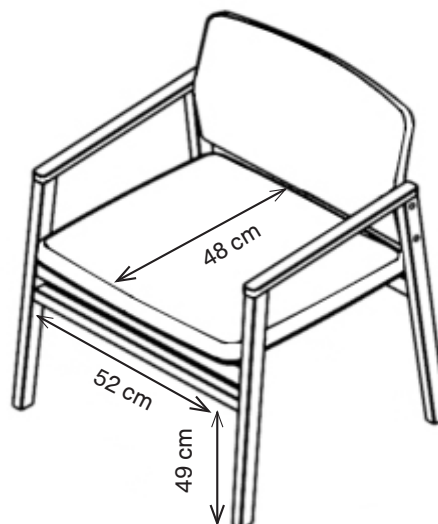

- Verfügbar mit druckentlastendem Anti-Dekubitus-Schaumstoff
- Erhältlich mit niedriger Rückenlehne (siehe unten)

1CGL1-400
85 H | 60 B | 66 T (cm)
Sitzhöhe: 49 cm
Gewicht: 10 kg

1CGF-100
30 H | 51 B | 32 T (cm)
Gewicht: 3 kg

Pineapple

CADREGA LOUNGESTUHL MIT HOHER RÜCKENLEHNE

1CGH1-400
120 H | 60 B | 66 T (cm)
Sitzhöhe: 49 cm
Gewicht: 11,5 kg

1CGL1-400
85 H | 60 B | 66 T (cm)
Sitzhöhe: 49 cm
Gewicht: 10 kg

T
E
W

+49 2739 8983910
kontakt@pineapplecontracts.com
de.pineapplecontracts.com