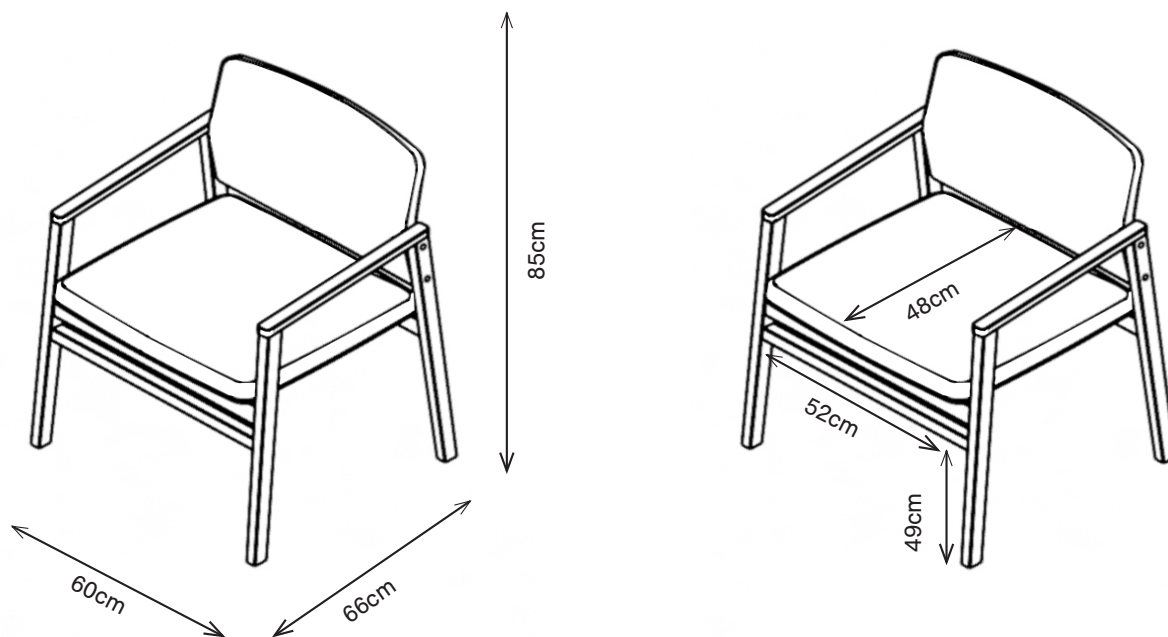

1CGH1-400
120H | 60B | 66T (cm)
Sitzhöhe: 49cm
Gewicht: 11.5kg

1CGF-100
30H | 51B | 32T (cm)
Gewicht: 3kg

FARBE/OBERFLÄCHE

Große Auswahl an Bezüge

STOFF

Erhältlich in einer großen Auswahl an Stoffen, einschließlich Vinyl, wasserfest, nicht wasserfest und Leder

1CGL1-400
85H | 60P | 66L (cm)
Gewicht: 10kg

1CGH1-400
120H | 60P | 66L (cm)
Gewicht: 11.5kg

T

02739 8983910

E

kontakt@pineapplecontracts.com

W

de.pineapplecontracts.com