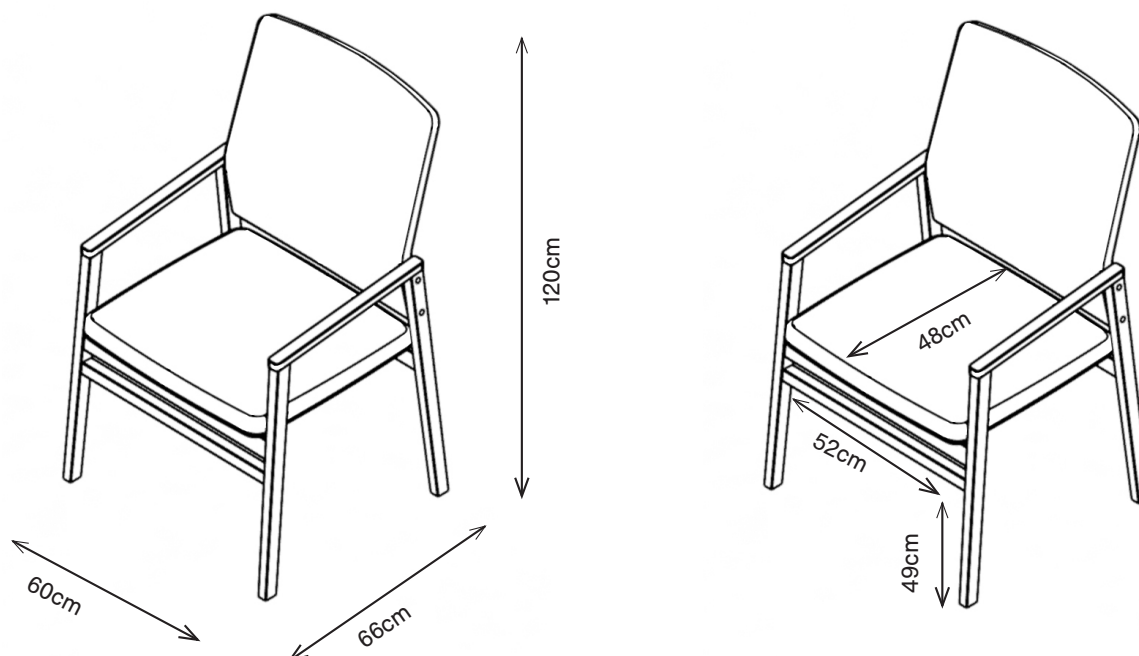

1CGH1-400
120H | 60B | 66T (cm)
Sitzhöhe: 49cm
Gewicht: 11.5kg

1CGF-100
30H | 51B | 32T (cm)
Gewicht: 3kg

FARBE/OBERFLÄCHE

Große Auswahl an Bezüge

STOFF

Erhältlich in einer großen Auswahl an Stoffen, einschließlich Vinyl, wasserfest, nicht wasserfest und Leder

1CGL1-400
85H | 60P | 66L (cm)
Gewicht: 10kg

1CGH1-400
120H | 60P | 66L (cm)
Gewicht: 11.5kg

T

02739 8983910

E

kontakt@pineapplecontracts.com

W

de.pineapplecontracts.com