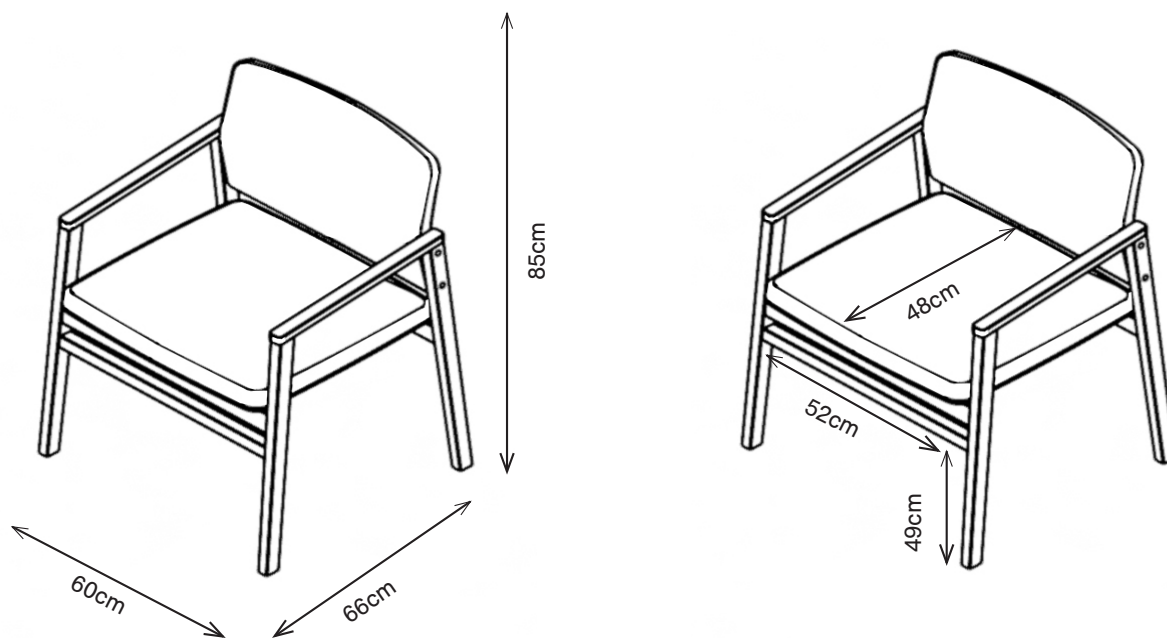

1CGL1-400
85H | 60B | 66T (cm)
Gewicht: 10kg