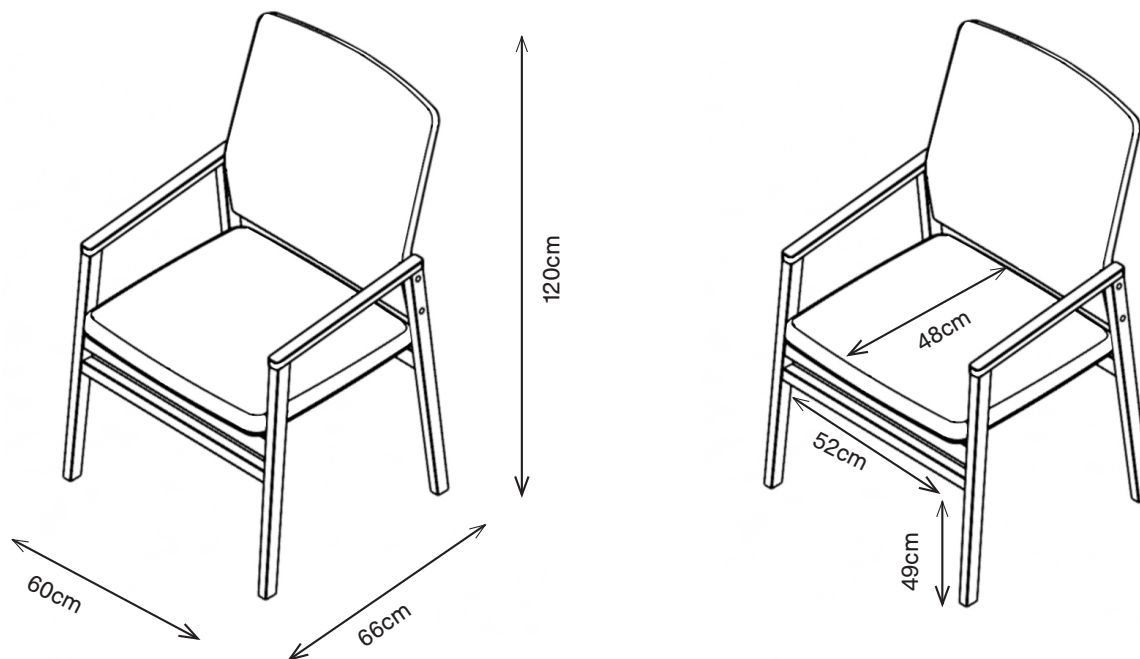

CADREGA HOHE RÜCKENLEHNE MIT ARMLEHNEN

1CGH1-400
120H | 60B | 66T (cm)
Gewicht: 11.5kg