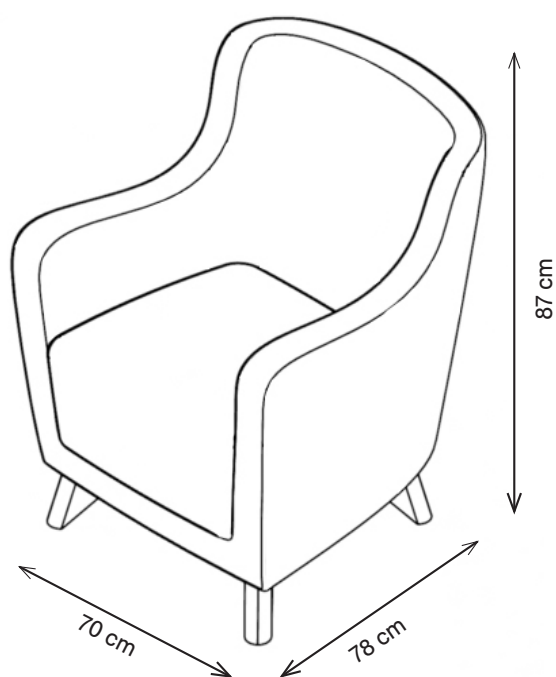

PURL

SESSEL
MIT NIEDRIGER RÜCKENLEHNE

T
E
W

+49 2739 8983910

kontakt@pineapplecontracts.com

de.pineapplecontracts.com

Pineapple