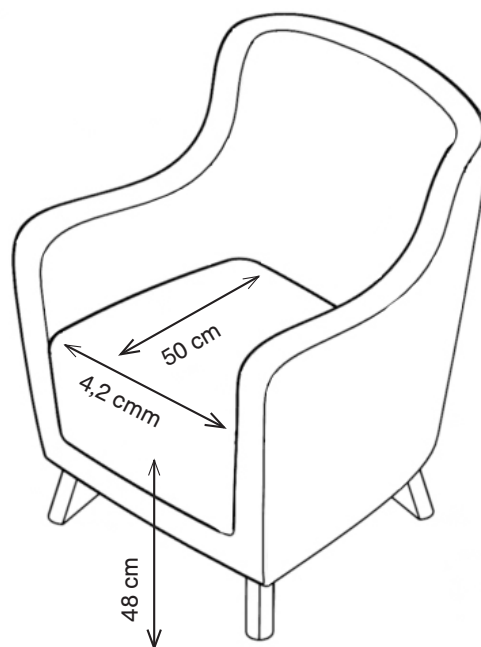

PURL

SESSEL
MIT NIEDRIGER RÜCKENLEHNE

T
E
W

+49 2739 8983910

kontakt@pineapplecontracts.com

de.pineapplecontracts.com

Pineapple