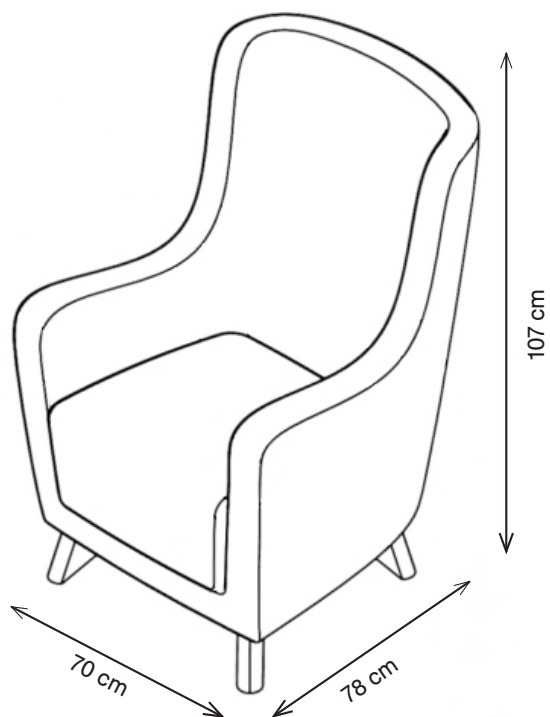

PURL

SESSEL
MIT HOHER RÜCKENLEHNE

T

+49 2739 8983910

E

kontakt@pineapplecontracts.com

W

de.pineapplecontracts.com

Pineapple