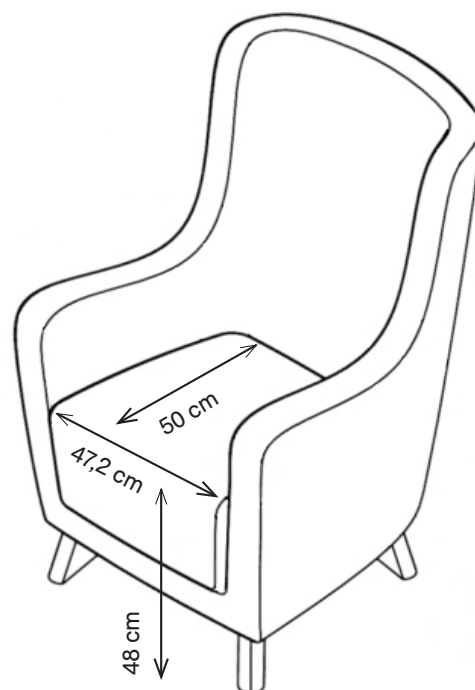

PURL

SESSEL
MIT HOHER RÜCKENLEHNE

T

+49 2739 8983910

E

kontakt@pineapplecontracts.com

W

de.pineapplecontracts.com

Pineapple