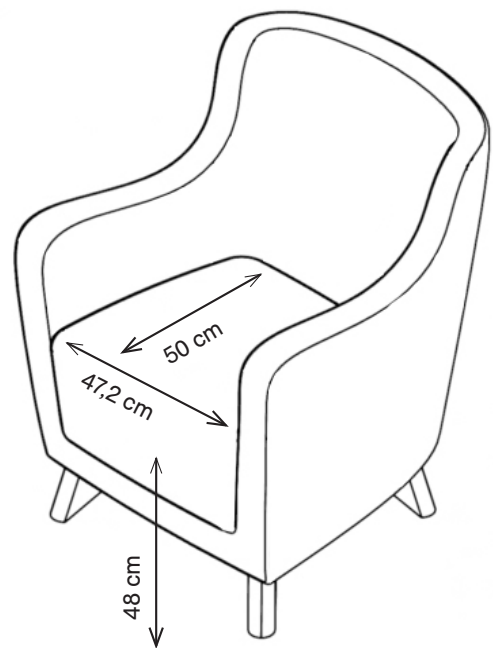

PURL PLUS

SESSEL MIT
NIEDRIGER RÜCKENLEHNE

T

+49 2739 8983910

E

kontakt@pineapplecontracts.com

W

de.pineapplecontracts.com

Pineapple