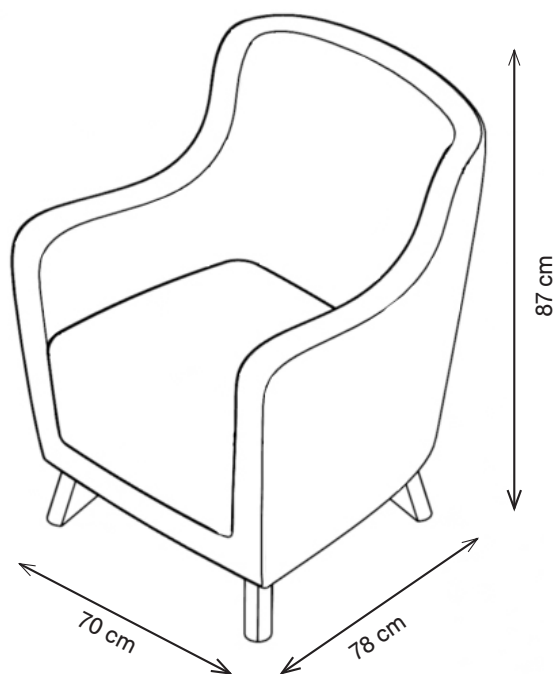

PURL PLUS

SESSEL MIT
NIEDRIGER RÜCKENLEHNE

T

+49 2739 8983910

E

kontakt@pineapplecontracts.com

W

de.pineapplecontracts.com

Pineapple