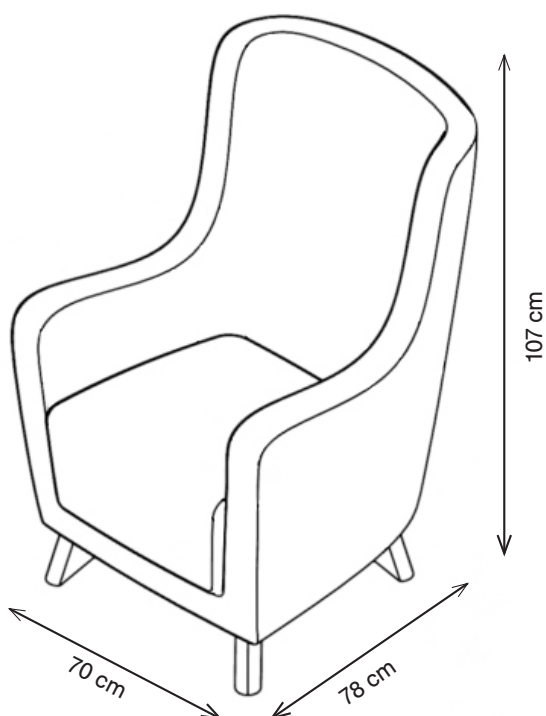

PURL PLUS

SESSEL MIT
HOHER RÜCKENLEHNE

T
E
W

+49 2739 8983910

kontakt@pineapplecontracts.com

de.pineapplecontracts.com

Pineapple