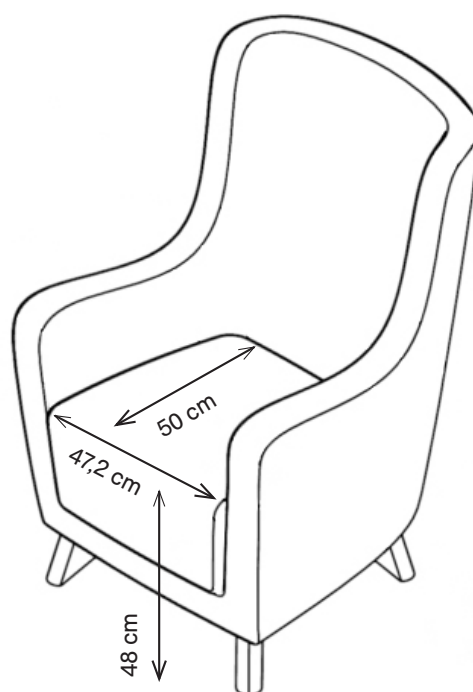

PURL PLUS

SESSEL MIT
HOHER RÜCKENLEHNE

T
E
W

+49 2739 8983910

kontakt@pineapplecontracts.com

de.pineapplecontracts.com

Pineapple