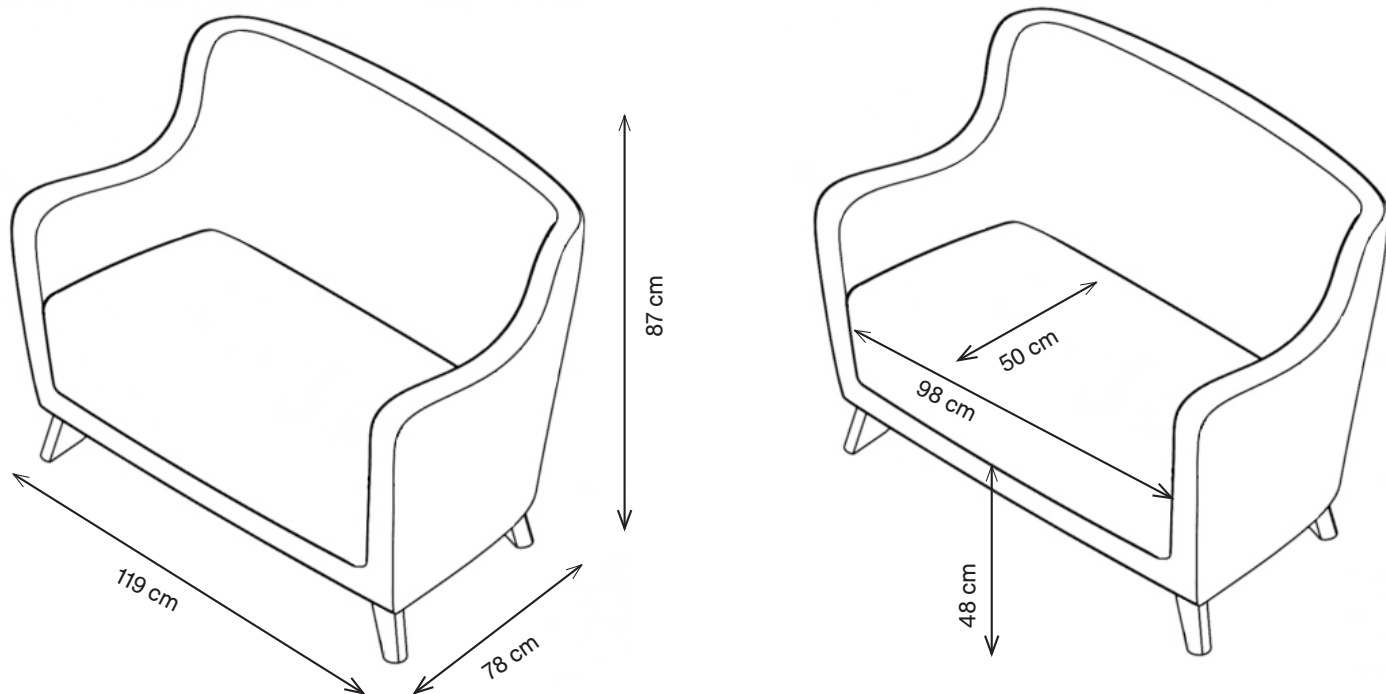

PURL PLUS 2-SITZER MIT NIEDRIGER RÜCKENLEHNE

T
E
W

+49 2739 8983910

kontakt@pineapplecontracts.com

de.pineapplecontracts.com

Pineapple