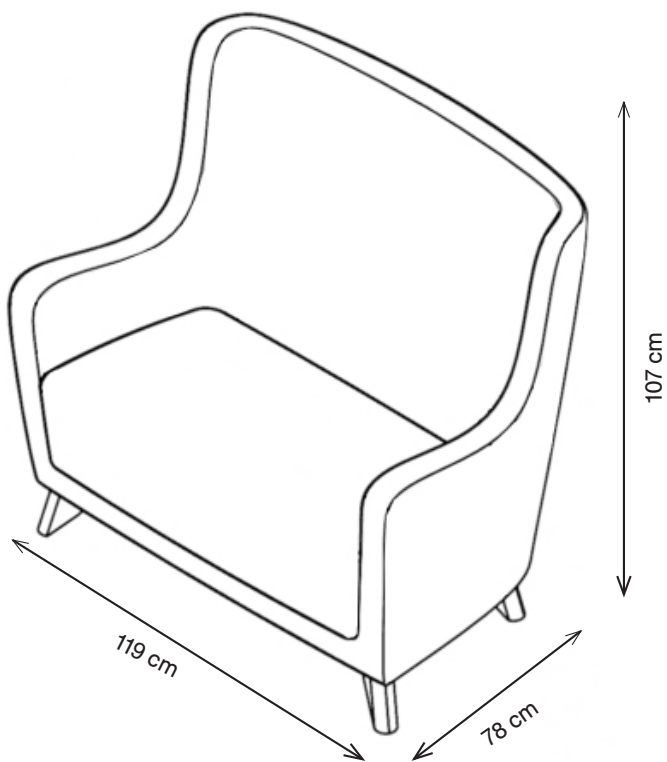

PURL PLUS

2-SITZER MIT
HOHER RÜCKENLEHNE

T
E
W

+49 2739 8983910

kontakt@pineapplecontracts.com

de.pineapplecontracts.com

Pineapple