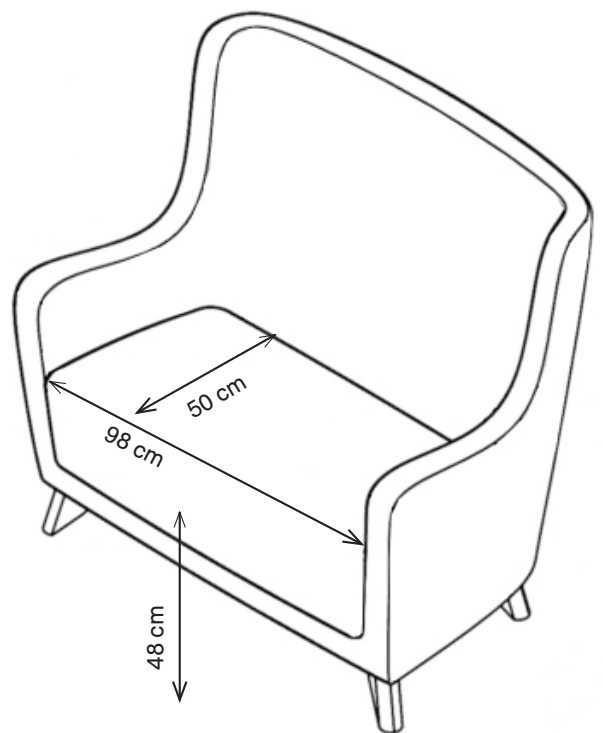

PURL PLUS

2-SITZER MIT
HOHER RÜCKENLEHNE

T
E
W

+49 2739 8983910

kontakt@pineapplecontracts.com

de.pineapplecontracts.com

Pineapple