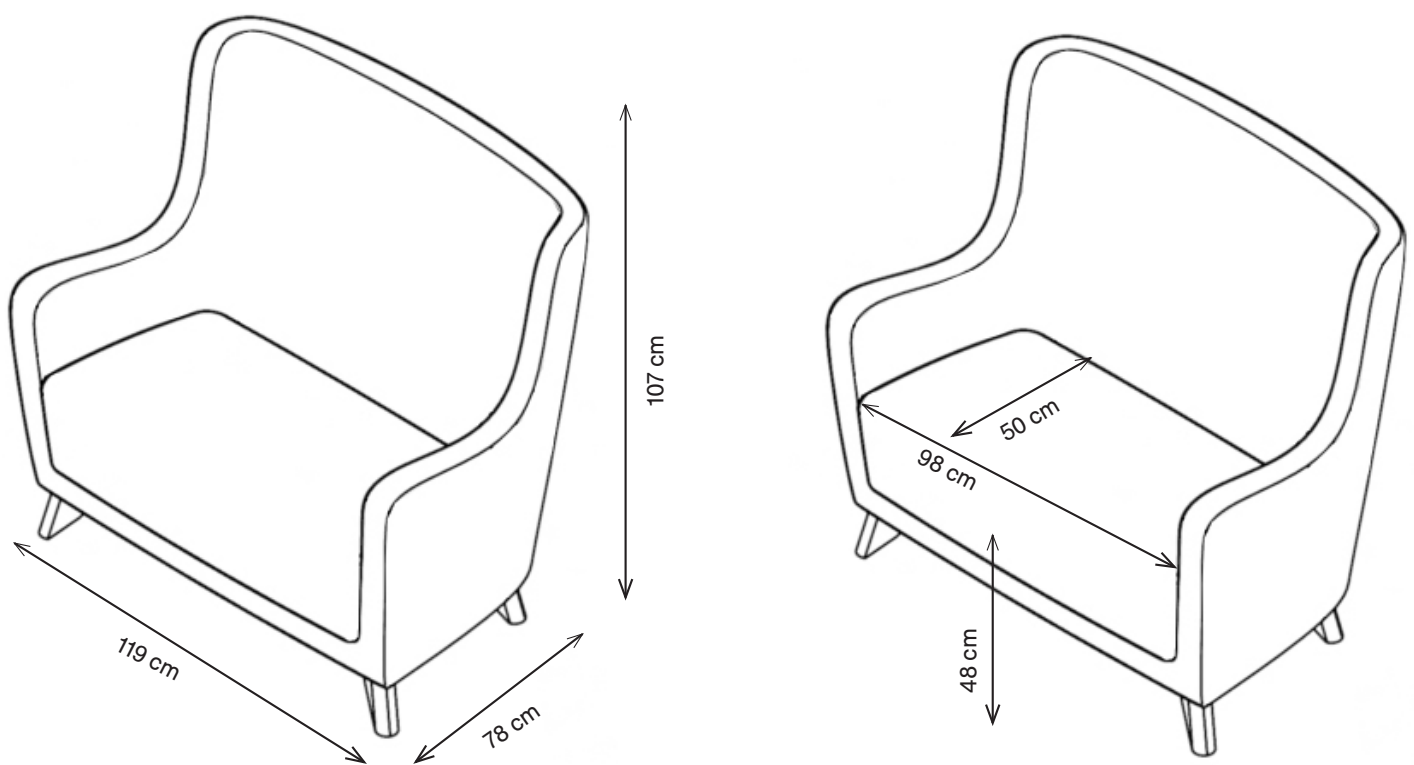

PURL

2-SITZER
MIT HOHER RÜCKENLEHNE

T
E
W

+49 2739 8983910

kontakt@pineapplecontracts.com

de.pineapplecontracts.com

Pineapple