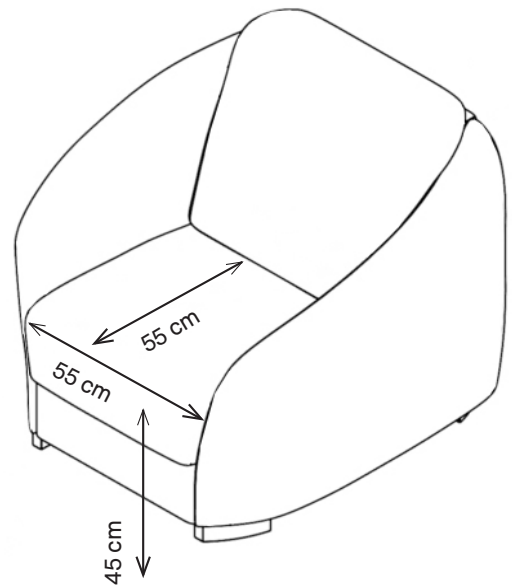

HELIX PLUS SESSEL

T

+49 2739 8983910

E

kontakt@pineapplecontracts.com

W

de.pineapplecontracts.com

Pineapple