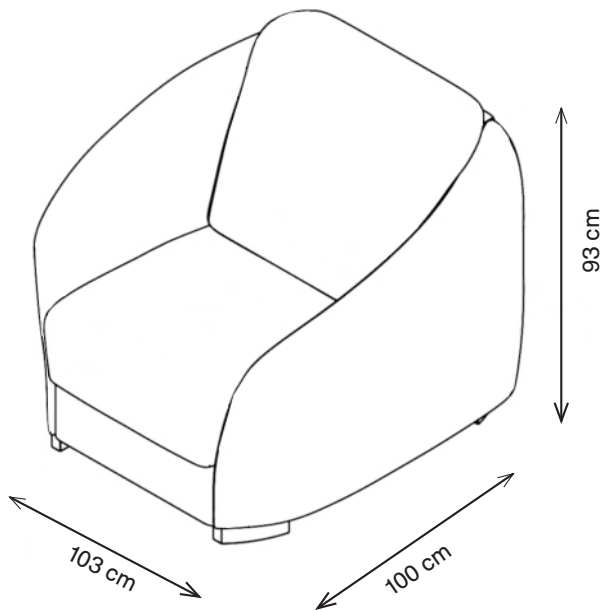

HELIX PLUS SESSEL

T

+49 2739 8983910

E

kontakt@pineapplecontracts.com

W

de.pineapplecontracts.com

Pineapple