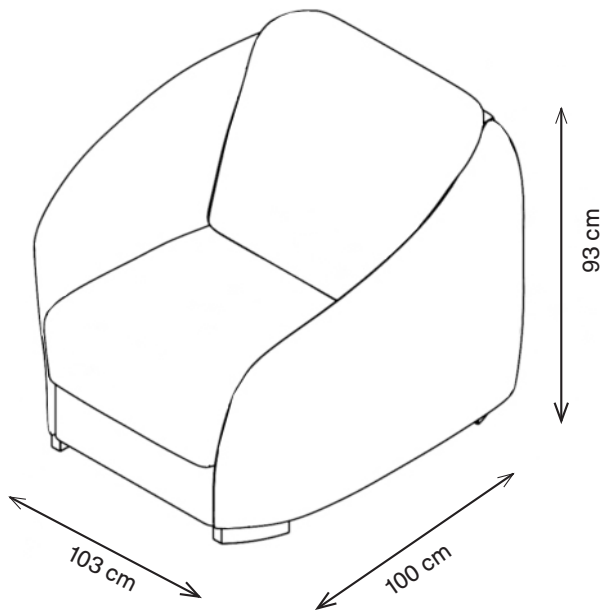

HELIX SESSEL

T

+49 2739 8983910

E

kontakt@pineapplecontracts.com

W

de.pineapplecontracts.com

Pineapple