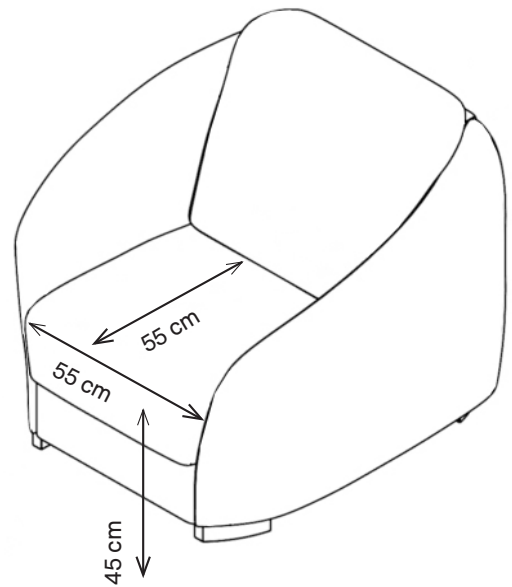

HELIX SESSEL

T

+49 2739 8983910

E

kontakt@pineapplecontracts.com

W

de.pineapplecontracts.com

Pineapple